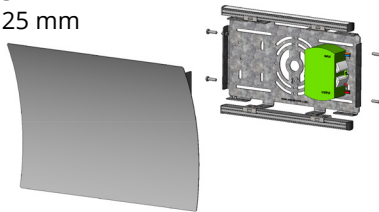

HOW TO ORDER / COMMENT COMMANDER

Example of use / Exemple d'utilisation: Profile / Profilé: 6200, Colour / Couleur: 4000K, Length / Longueur: 36 in, Power / Puissance: 19.2, Voltage / Tension: 12 V, Usage: OUT

CERTIFICATIONS

FEATURES / CARACTÉRISTIQUES

- Made in Canada / Fabriqué au Canada
- Source DEL 10 Watts LED Source
- White, paintable to match decor, SAE 304 stainless steel face plate; galvanized steel back plate / Plaque frontale en acier inoxydable SAE 304, peinturable pour correspondre au decor; plaque arrière en acier galvanisé
- Quick & easy installation. Can be installed on junction box / Installation facile et rapide, peut être installée sur un boîtier électrique
- Dimmable lighting / Lumière graduable, use / utiliser Lutron CTCL-153p Skylark or/ou Diva

DIMENSIONS

- Height / Hauteur : 9.31" / 237 mm
- Width / Largeur : 12.80" / 325 mm
- Depth / Profondeur : 3.35" / 85 mm

SEND ORDER:

E-mail: orders@lumentruss.com
Phone: 1 855 384 3384
Fax: 514-903-0649

ENVOYER COMMANDE :